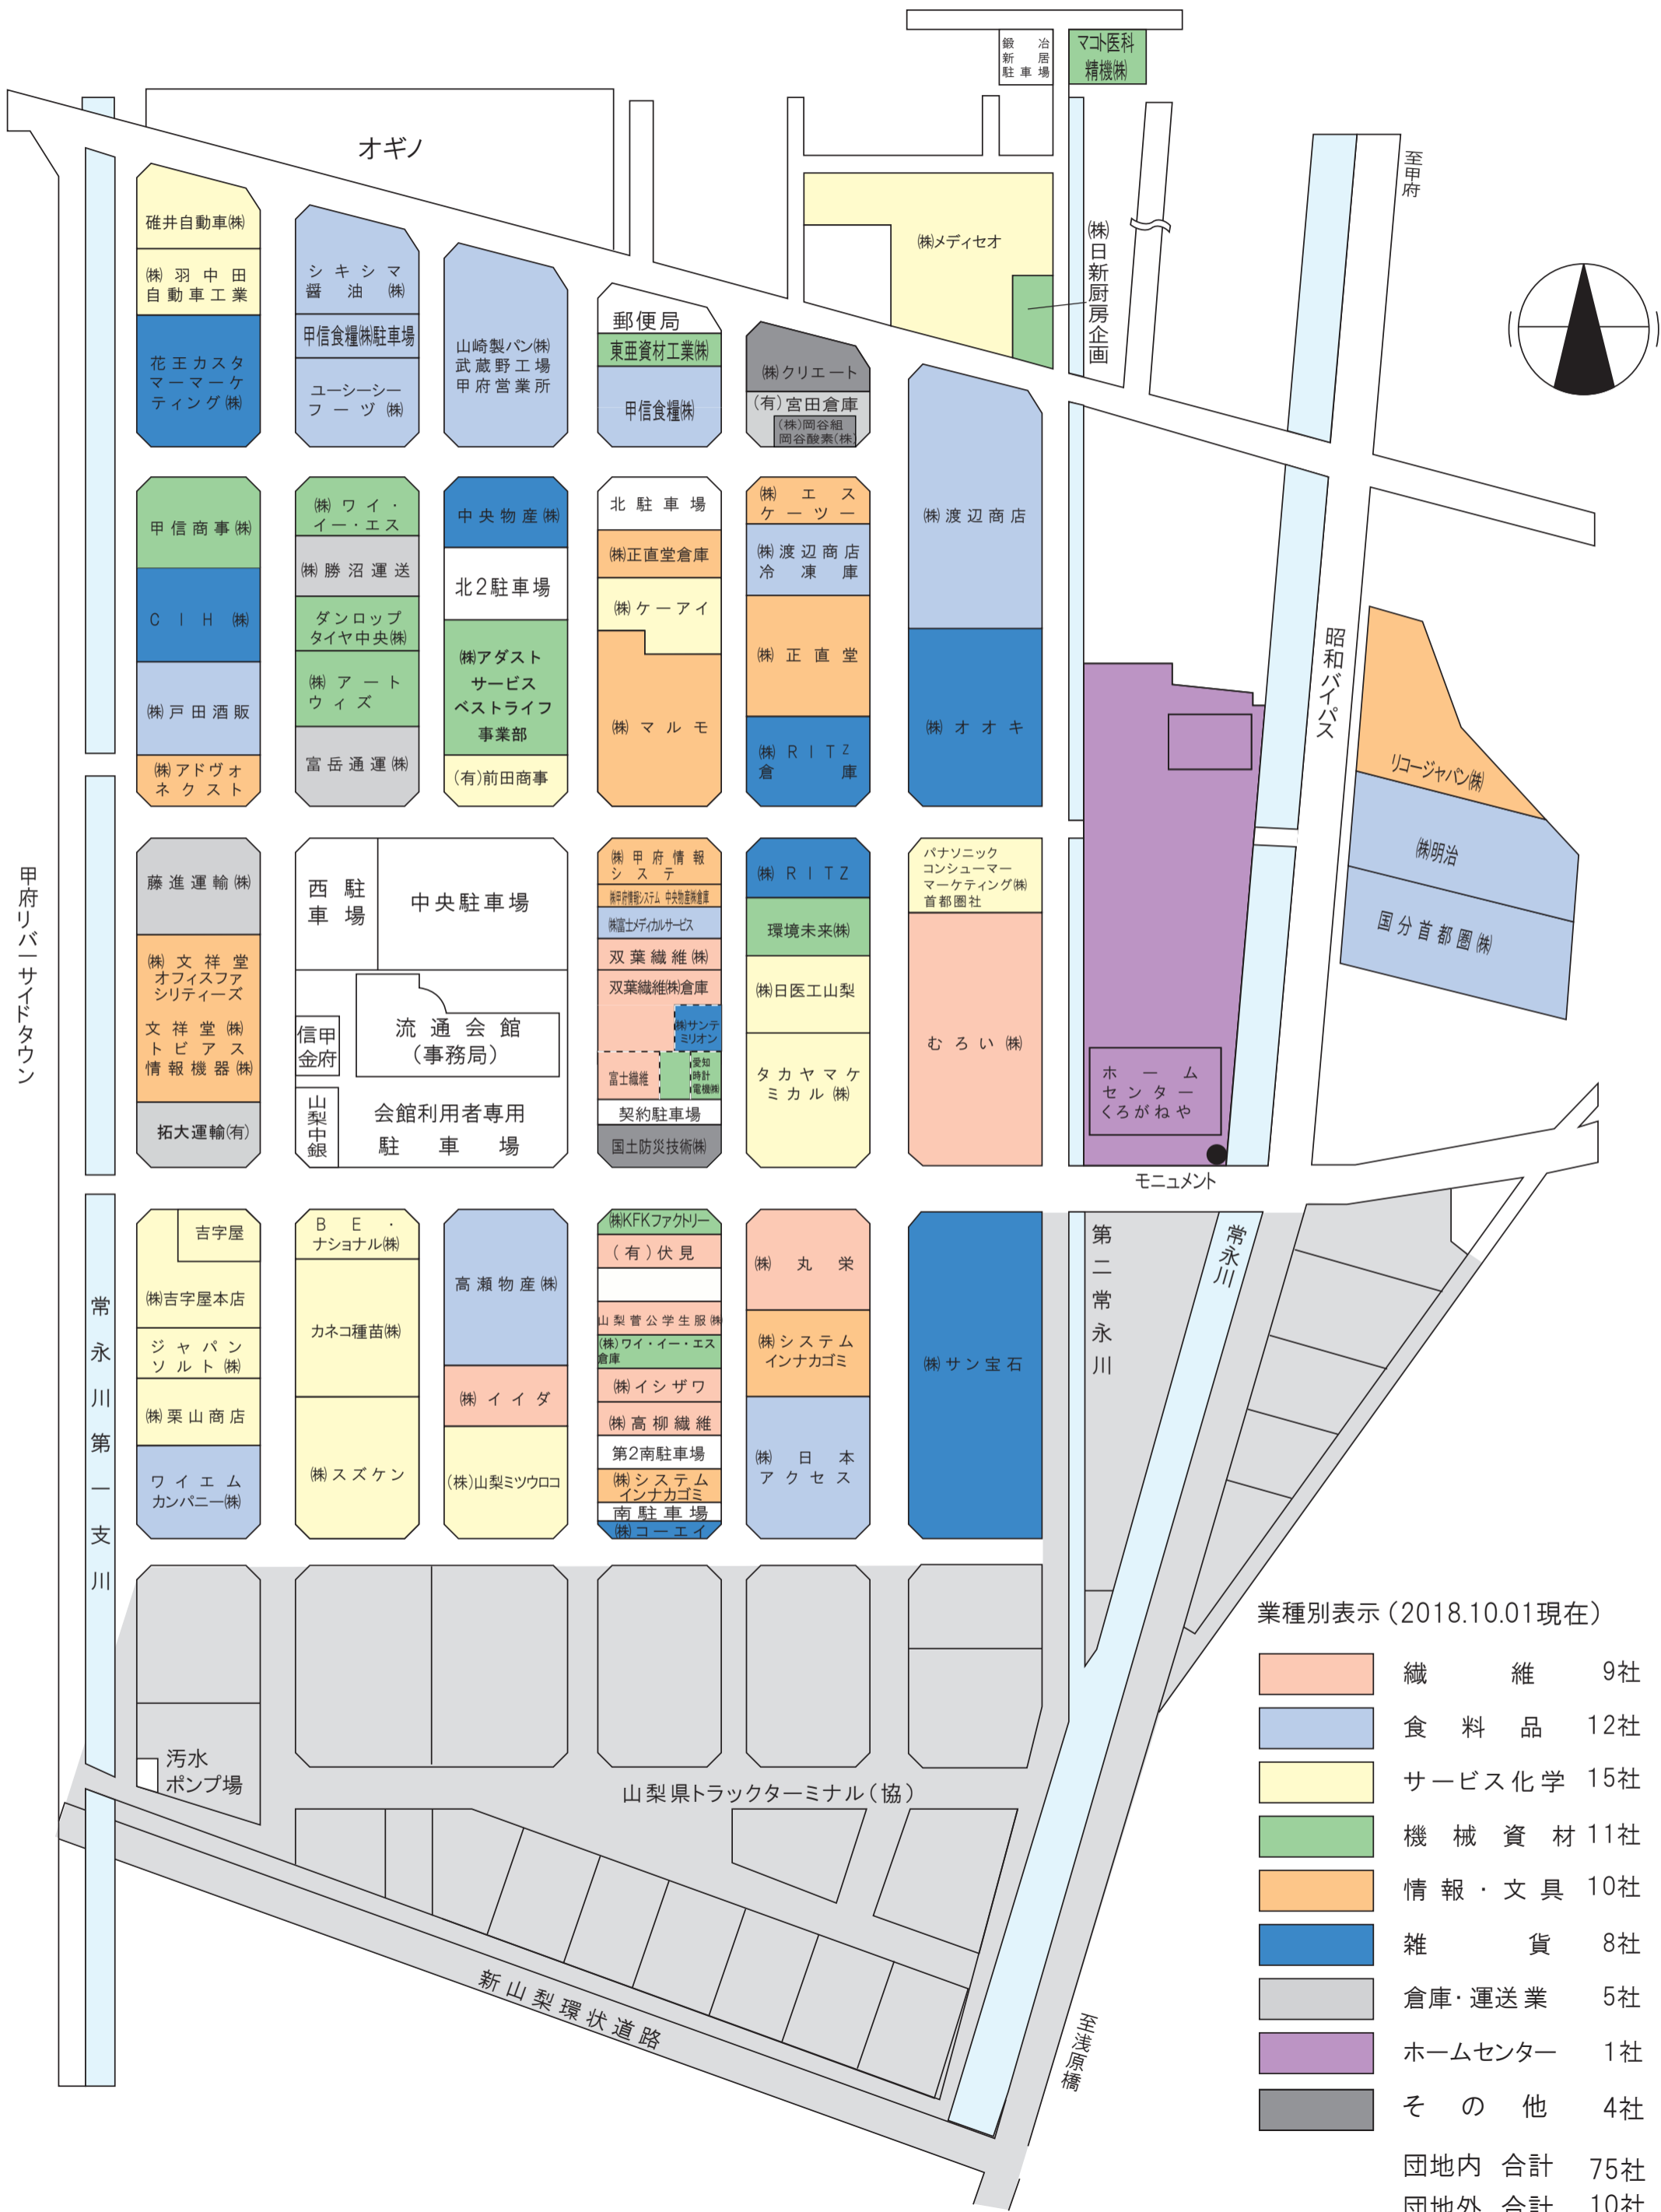

協同組合 山梨県流通センター MAP

業種別表示 (2018.10.01現在)

|               |     |
|---------------|-----|
| 織 維           | 9社  |
| 食 料 品         | 12社 |
| サ ー ビ ス 化 学   | 15社 |
| 機 械 資 材       | 11社 |
| 情 報 ・ 文 具     | 10社 |
| 雑 貨           | 8社  |
| 倉 庫 ・ 運 送 業   | 5社  |
| ホ ー ム セ ン タ ー | 1社  |
| そ の 他         | 4社  |

団地内 合計 75社  
 団地外 合計 10社