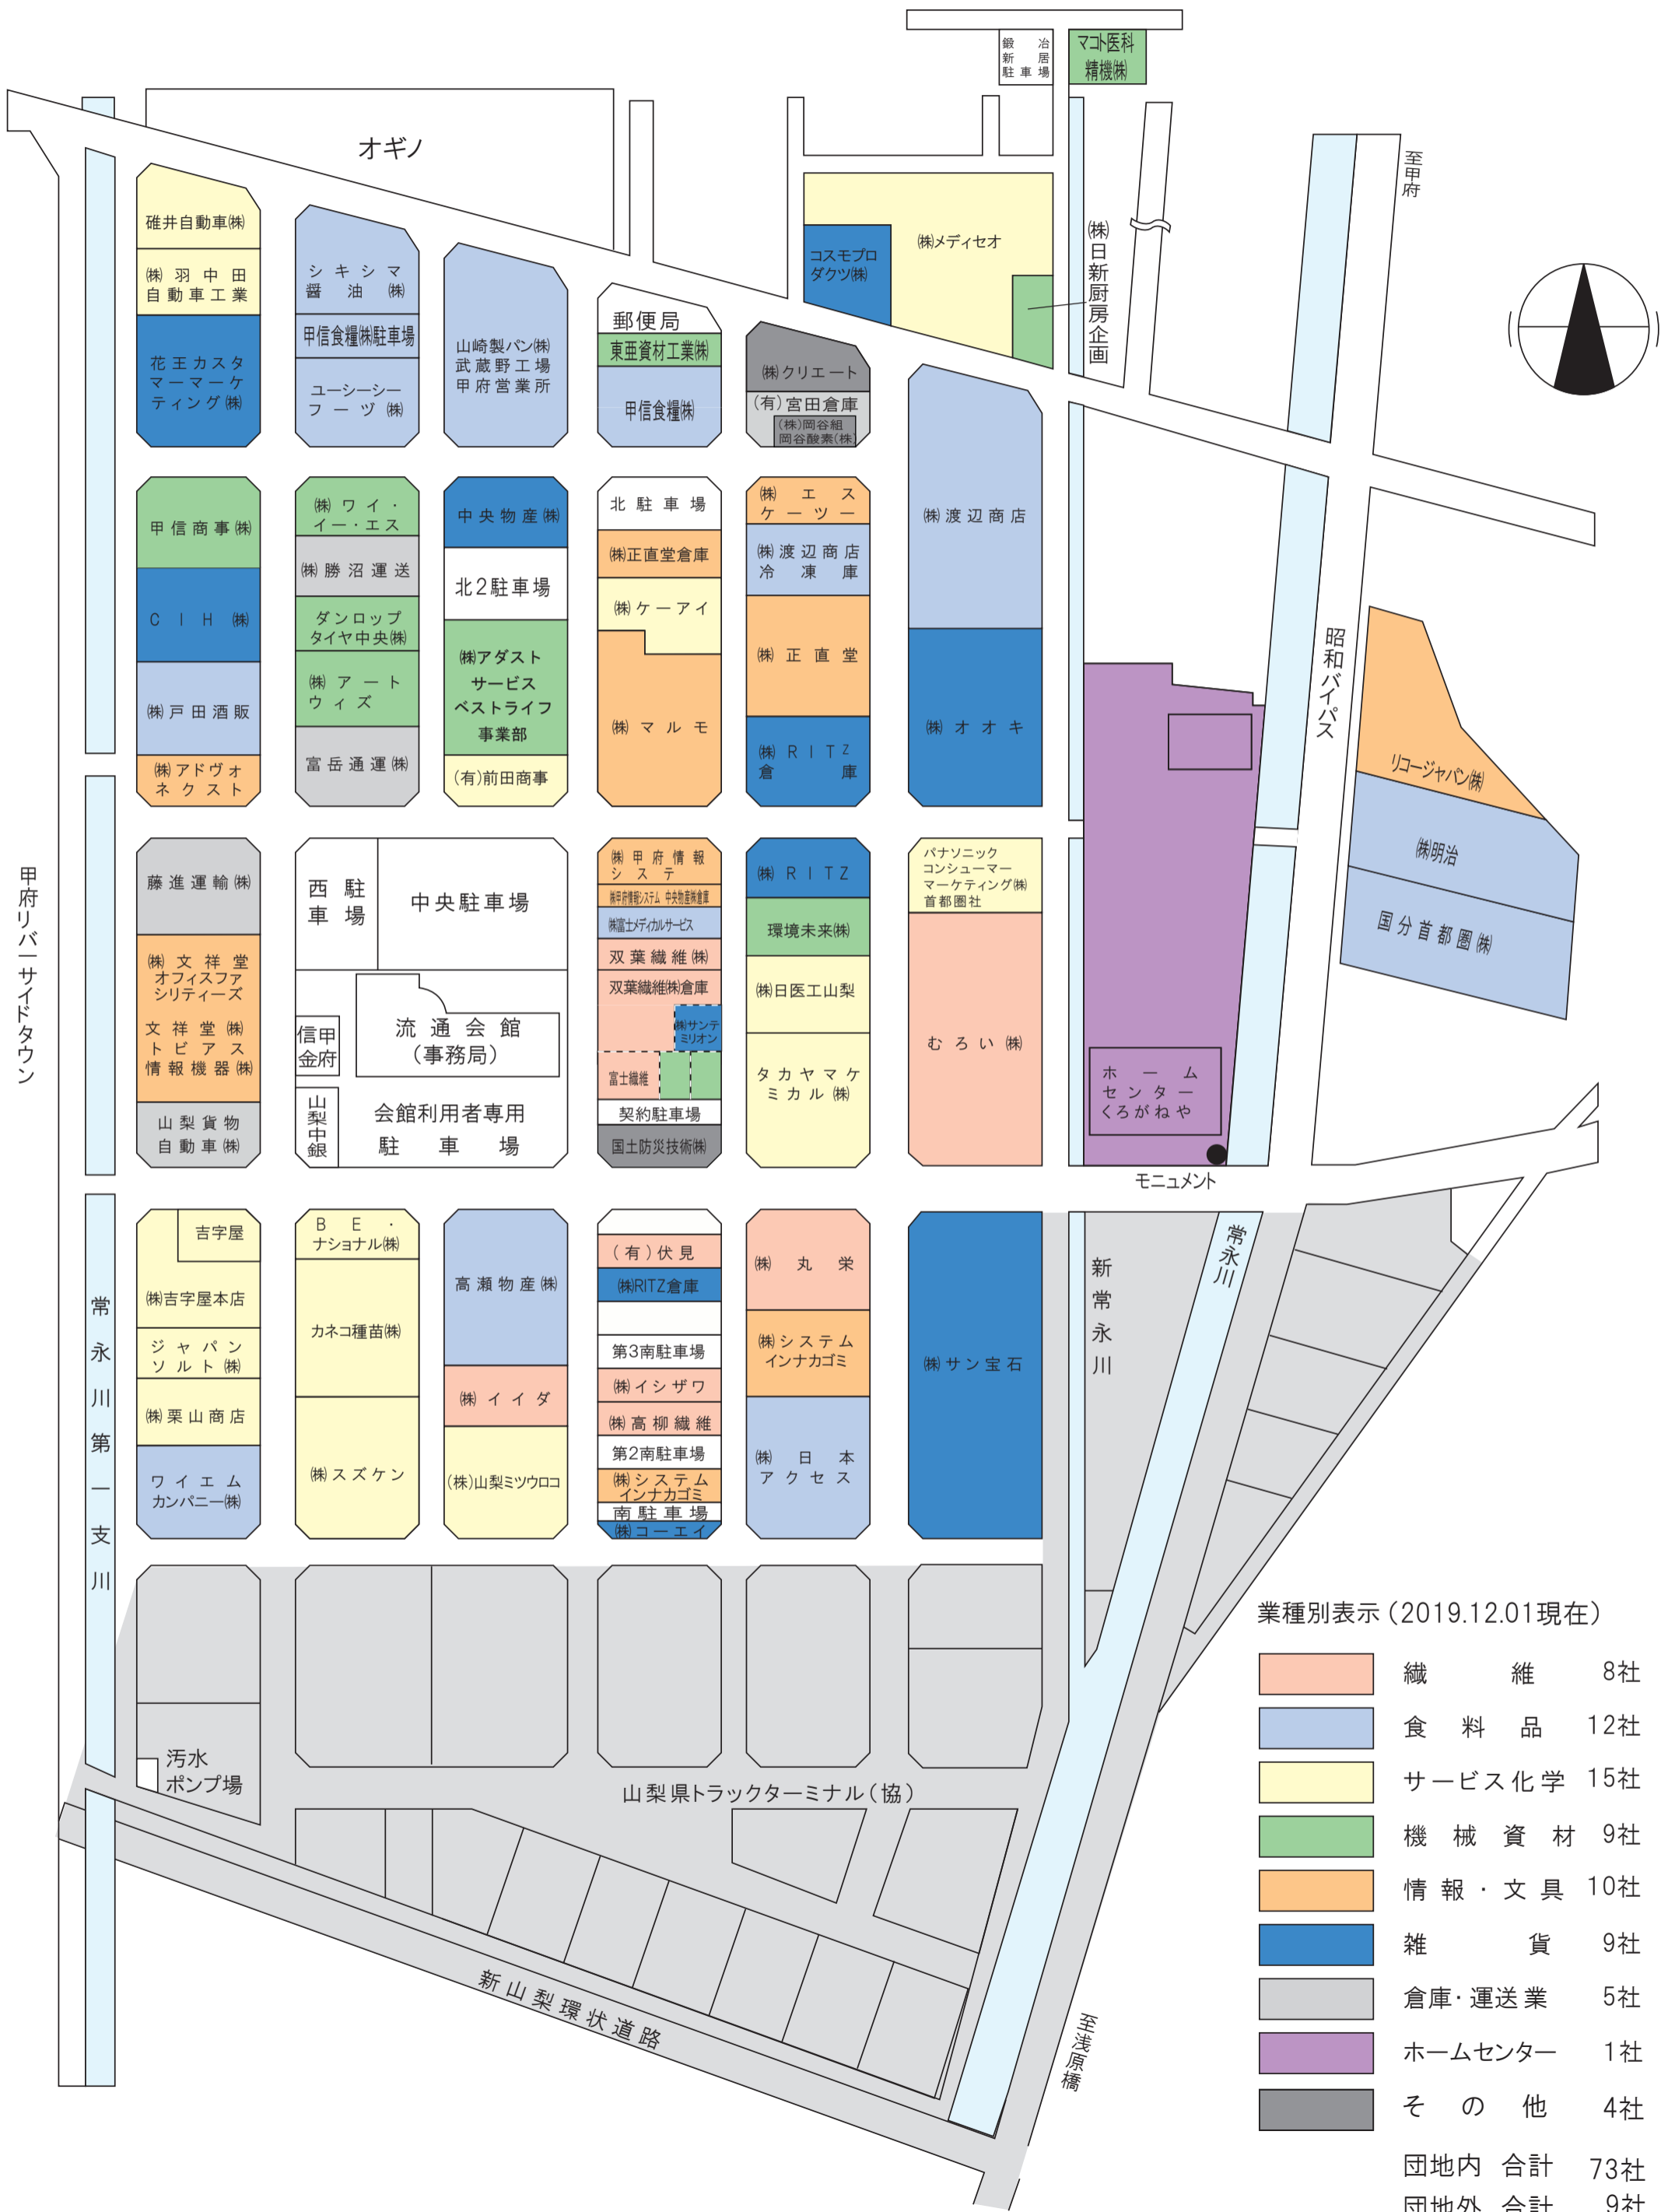

協同組合 山梨県流通センター MAP

業種別表示 (2019.12.01現在)

織 維	8社
食 料 品	12社
サ ー ビ ス 化 学	15社
機 械 資 材	9社
情 報 ・ 文 具	10社
雑 貨	9社
倉 庫 ・ 運 送 業	5社
ホ ー ム セ ン タ ー	1社
そ の 他	4社

団地内 合計 73社  
 団地外 合計 9社