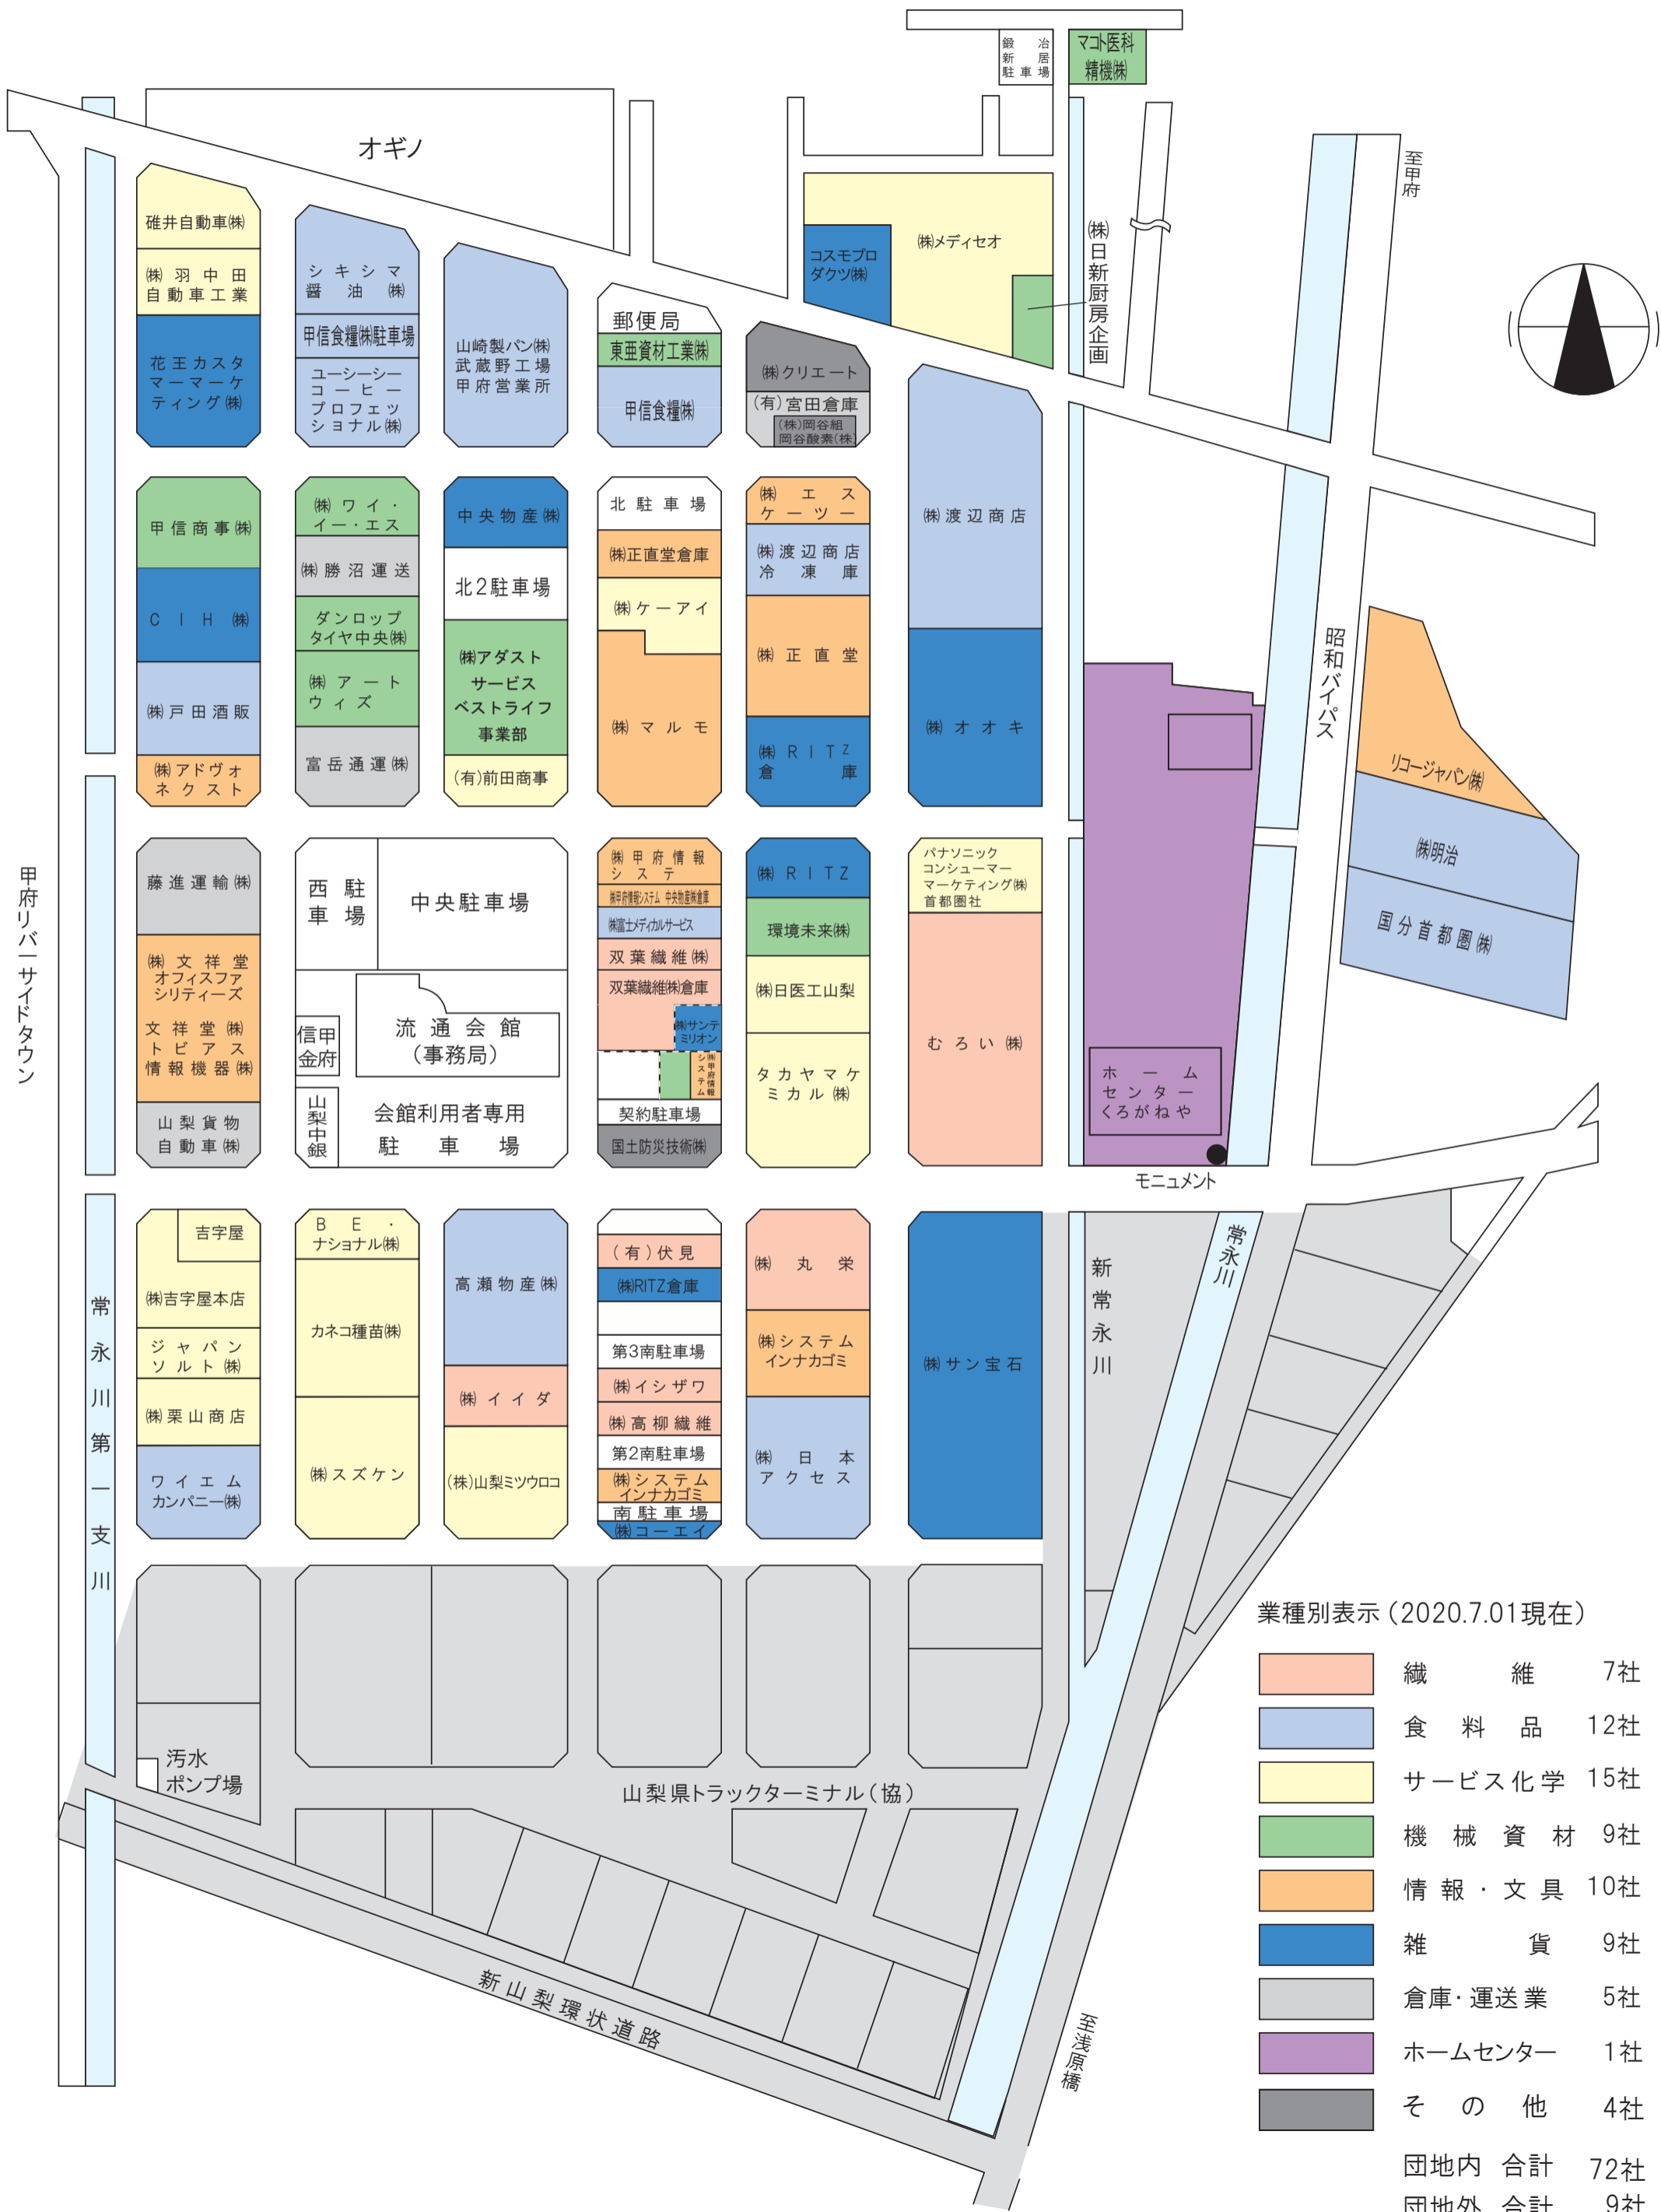

協同組合 山梨県流通センター MAP

業種別表示 (2020.7.01現在)

織 維	7社
食 料 品	12社
サ ー ビ ス 化 学	15社
機 械 資 材	9社
情 報 ・ 文 具	10社
雑 貨	9社
倉 庫 ・ 運 送 業	5社
ホ ー ム セ ン タ ー	1社
そ の 他	4社

団地内 合計 72社
 団地外 合計 9社