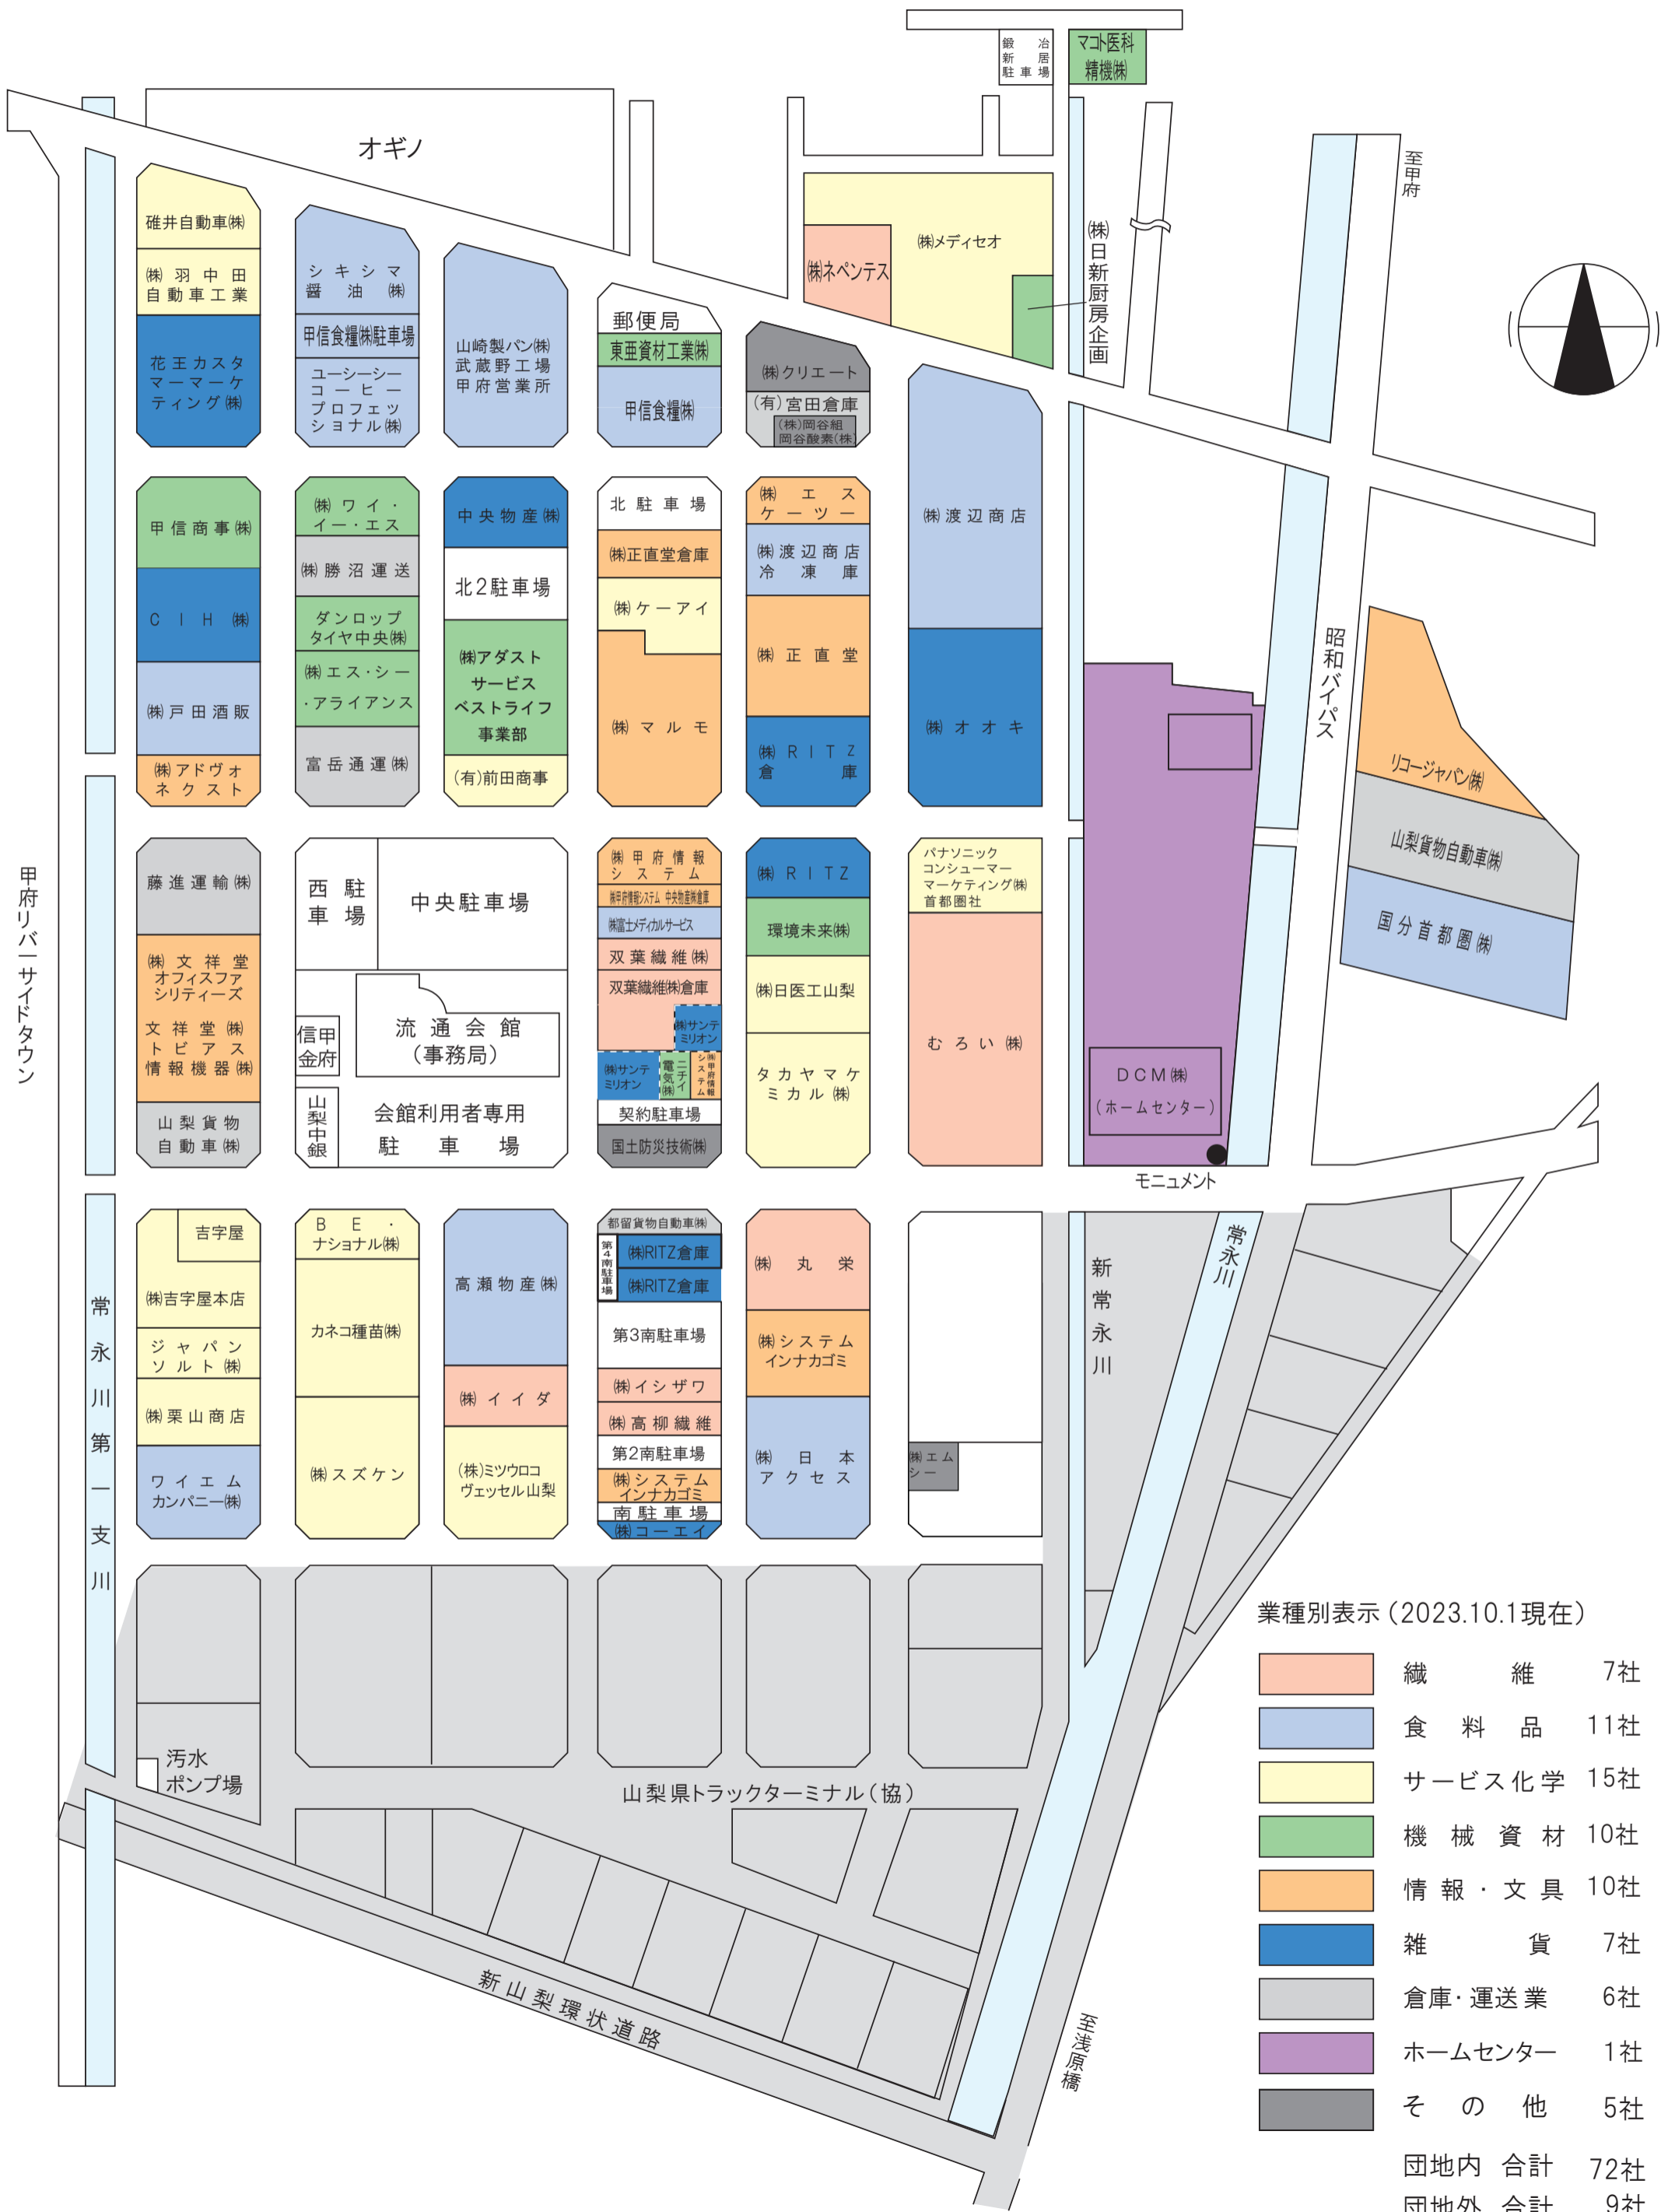

協同組合 山梨県流通センター MAP

業種別表示 (2023.10.1現在)

織 維	7社
食 料 品	11社
サ ー ビ ス 化 学	15社
機 械 資 材	10社
情 報 ・ 文 具	10社
雑 貨	7社
倉 庫 ・ 運 送 業	6社
ホ ー ム セ ン タ ー	1社
そ の 他	5社

団地内 合計 72社  
 団地外 合計 9社