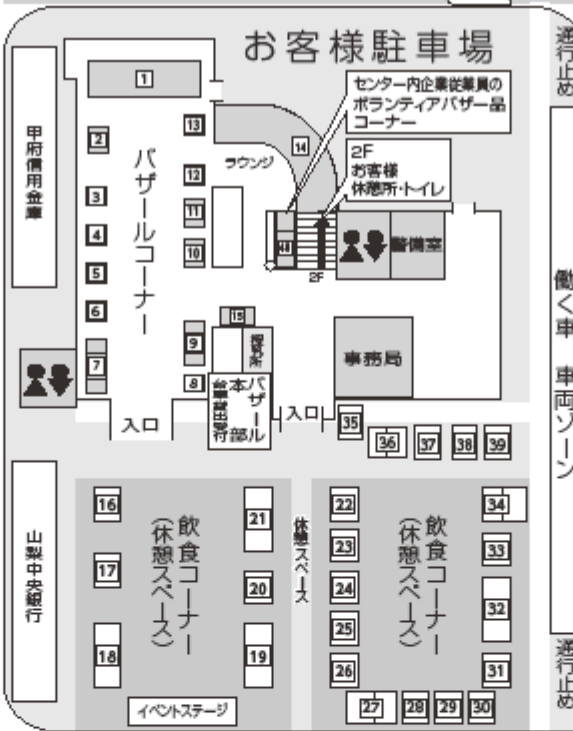

婦人 シックス 100円
紳士 BVD Tシャツ 390円
ブランド子供服 (50cm~130cm)
全品 **70~50%OFF!!**
mikiHOUSE è.à.B DOUBLE.B
Rag Mart Si-Shu-Non
会場案内図⑭

提供▶菅公学生服株

Tシャツ 300円
ハーフパンツ 500円
その他色々あります
会場案内図②

提供▶株式会社文祥堂オフィスファシリティーズ

ノート 筆記具
3割~5割引
会場案内図⑥

提供▶株式会社くろがねや田富店

国内一流メーカー **収納庫 半額**
商品は当日展示しているもののみであり、数量限定の販売となっております。
会場案内図⑰

環境保護のため、エコバックご持参下さい。

楽しいイベント盛りだくさん

働く車大集合

ボランティアバザー

中央市保育園マーチング大ビンゴ大会

センター内の企業、従業員向けに
バザーが予定されています。詳しくは
センターにお電話ください。

●自動車用ルンパ780
●デニマパークチケット
●コールマン
折りたたみ自転車

フリーマーケット

お祭り

お祭り

お祭り

会場案内図

- 1 アクセサリー、雑貨、衣類等 飾サン寶石
- 2 衣料品 聖公学生服山梨営業所
- 3 傘帽子コート 飾イデア
- 4 婦人・メンズバッグ等
- 5 オイル交換チケット 飾羽中田自動車工業
- 6 文具事務用品、ノート 飾文洋堂オフィスアシティーズ
- 7 シューズ、サンダル、ケミカル
- 8 ドイツ製 キッチンツール 文具 飾サンテミリオン
- 9 菓子、食品 飾源辺商店
- 10 パン(食パン、菓子パン、道楽子等)
- 11 専ら料理調理用品(お弁当箱、お弁当箱) 飾更科企画(1)
- 12 パン 丸十山製パン/飾
- 13 携帯時計、付録品販売 飾システムインナカゴミ
- 14 子供服・婦人服、その他 生活雑貨
- 15 ホイップドクリーム CURE-LA
- 16 ヨーヨー、スーパーボール等 飾山梨中央銀行 流通センター支店
- 17 日用雑貨、収納庫、ダストボックス ホームセンター くらがせ中田支店
- 18 化粧品・お化粧品、お化粧品、お化粧品 飾真真
- 19 化粧品・お化粧品、お化粧品、お化粧品 かつや
- 20 くじ引き 飾工中金甲府支店
- 21 ソフトクリーム、ポップコーン、人形すくい 飾おオキ
- 22 太巻、フランクフルト、唐揚げ、カキ氷 飾富士メディカルサービス
- 23 最新型折り紙、お祝い、お祝い、お祝い フミカフェ
- 24 最新型折り紙、お祝い、お祝い、お祝い 中央市商工会 青年部
- 25 700円、お祝い、お祝い、お祝い、お祝い コンディトリー
- 26 ウォーターサーバー、ペットボトル 飾ミツウロコ
- 27 冷やしうどん 甲府信用金庫 田島支店
- 28 若魚、団子、串焼き 飾更科企画(2)
- 29 最新型折り紙、お祝い、お祝い、お祝い やっこ飛
- 30 最新型折り紙、お祝い、お祝い、お祝い シンセリティ
- 31 最新型折り紙、お祝い、お祝い、お祝い 事務所 若井ムーン工房製菓部門
- 32 最新型折り紙、お祝い、お祝い、お祝い 防火機・備前部局
- 33 アイス冷凍食品、焼きそば 飾源辺商店 冷凍部
- 34 最新型折り紙、お祝い、お祝い、お祝い 甲信食糧館
- 35 ヤクルト、ジュア、ヨーグルト 山梨ヤクルト販売部
- 36 水あめ、チャシュー、ジュース CI-樹
- 37 カレーほうとう、トマトほうとう 飾ワタシヤク
- 38 最新型折り紙、お祝い、お祝い、お祝い ゴールデンクレープス
- 39 太陽光発電システム、イタリア食材 飾吉野屋本店 山梨トヨペット館
- 40 ボランティアバザー

開始時間	終了時間	イベント会場(時間は前後することがあります。)
8:45	8:55	市立田島第一保育園 マーチングバンド演奏
9:00		開扉 バザール開始
10:00	10:40	輪投げ大会
11:00	11:40	スリッパ飛ばし
12:00	12:20	○×クイズ
13:10	13:20	素人芸人によるネタ
14:00	14:50	大ビンゴ大会
16:00		バザール終了

飲食コーナーで やきそば・たこ焼き・
グルメを満喫 フランクフルト・クレープ などなど