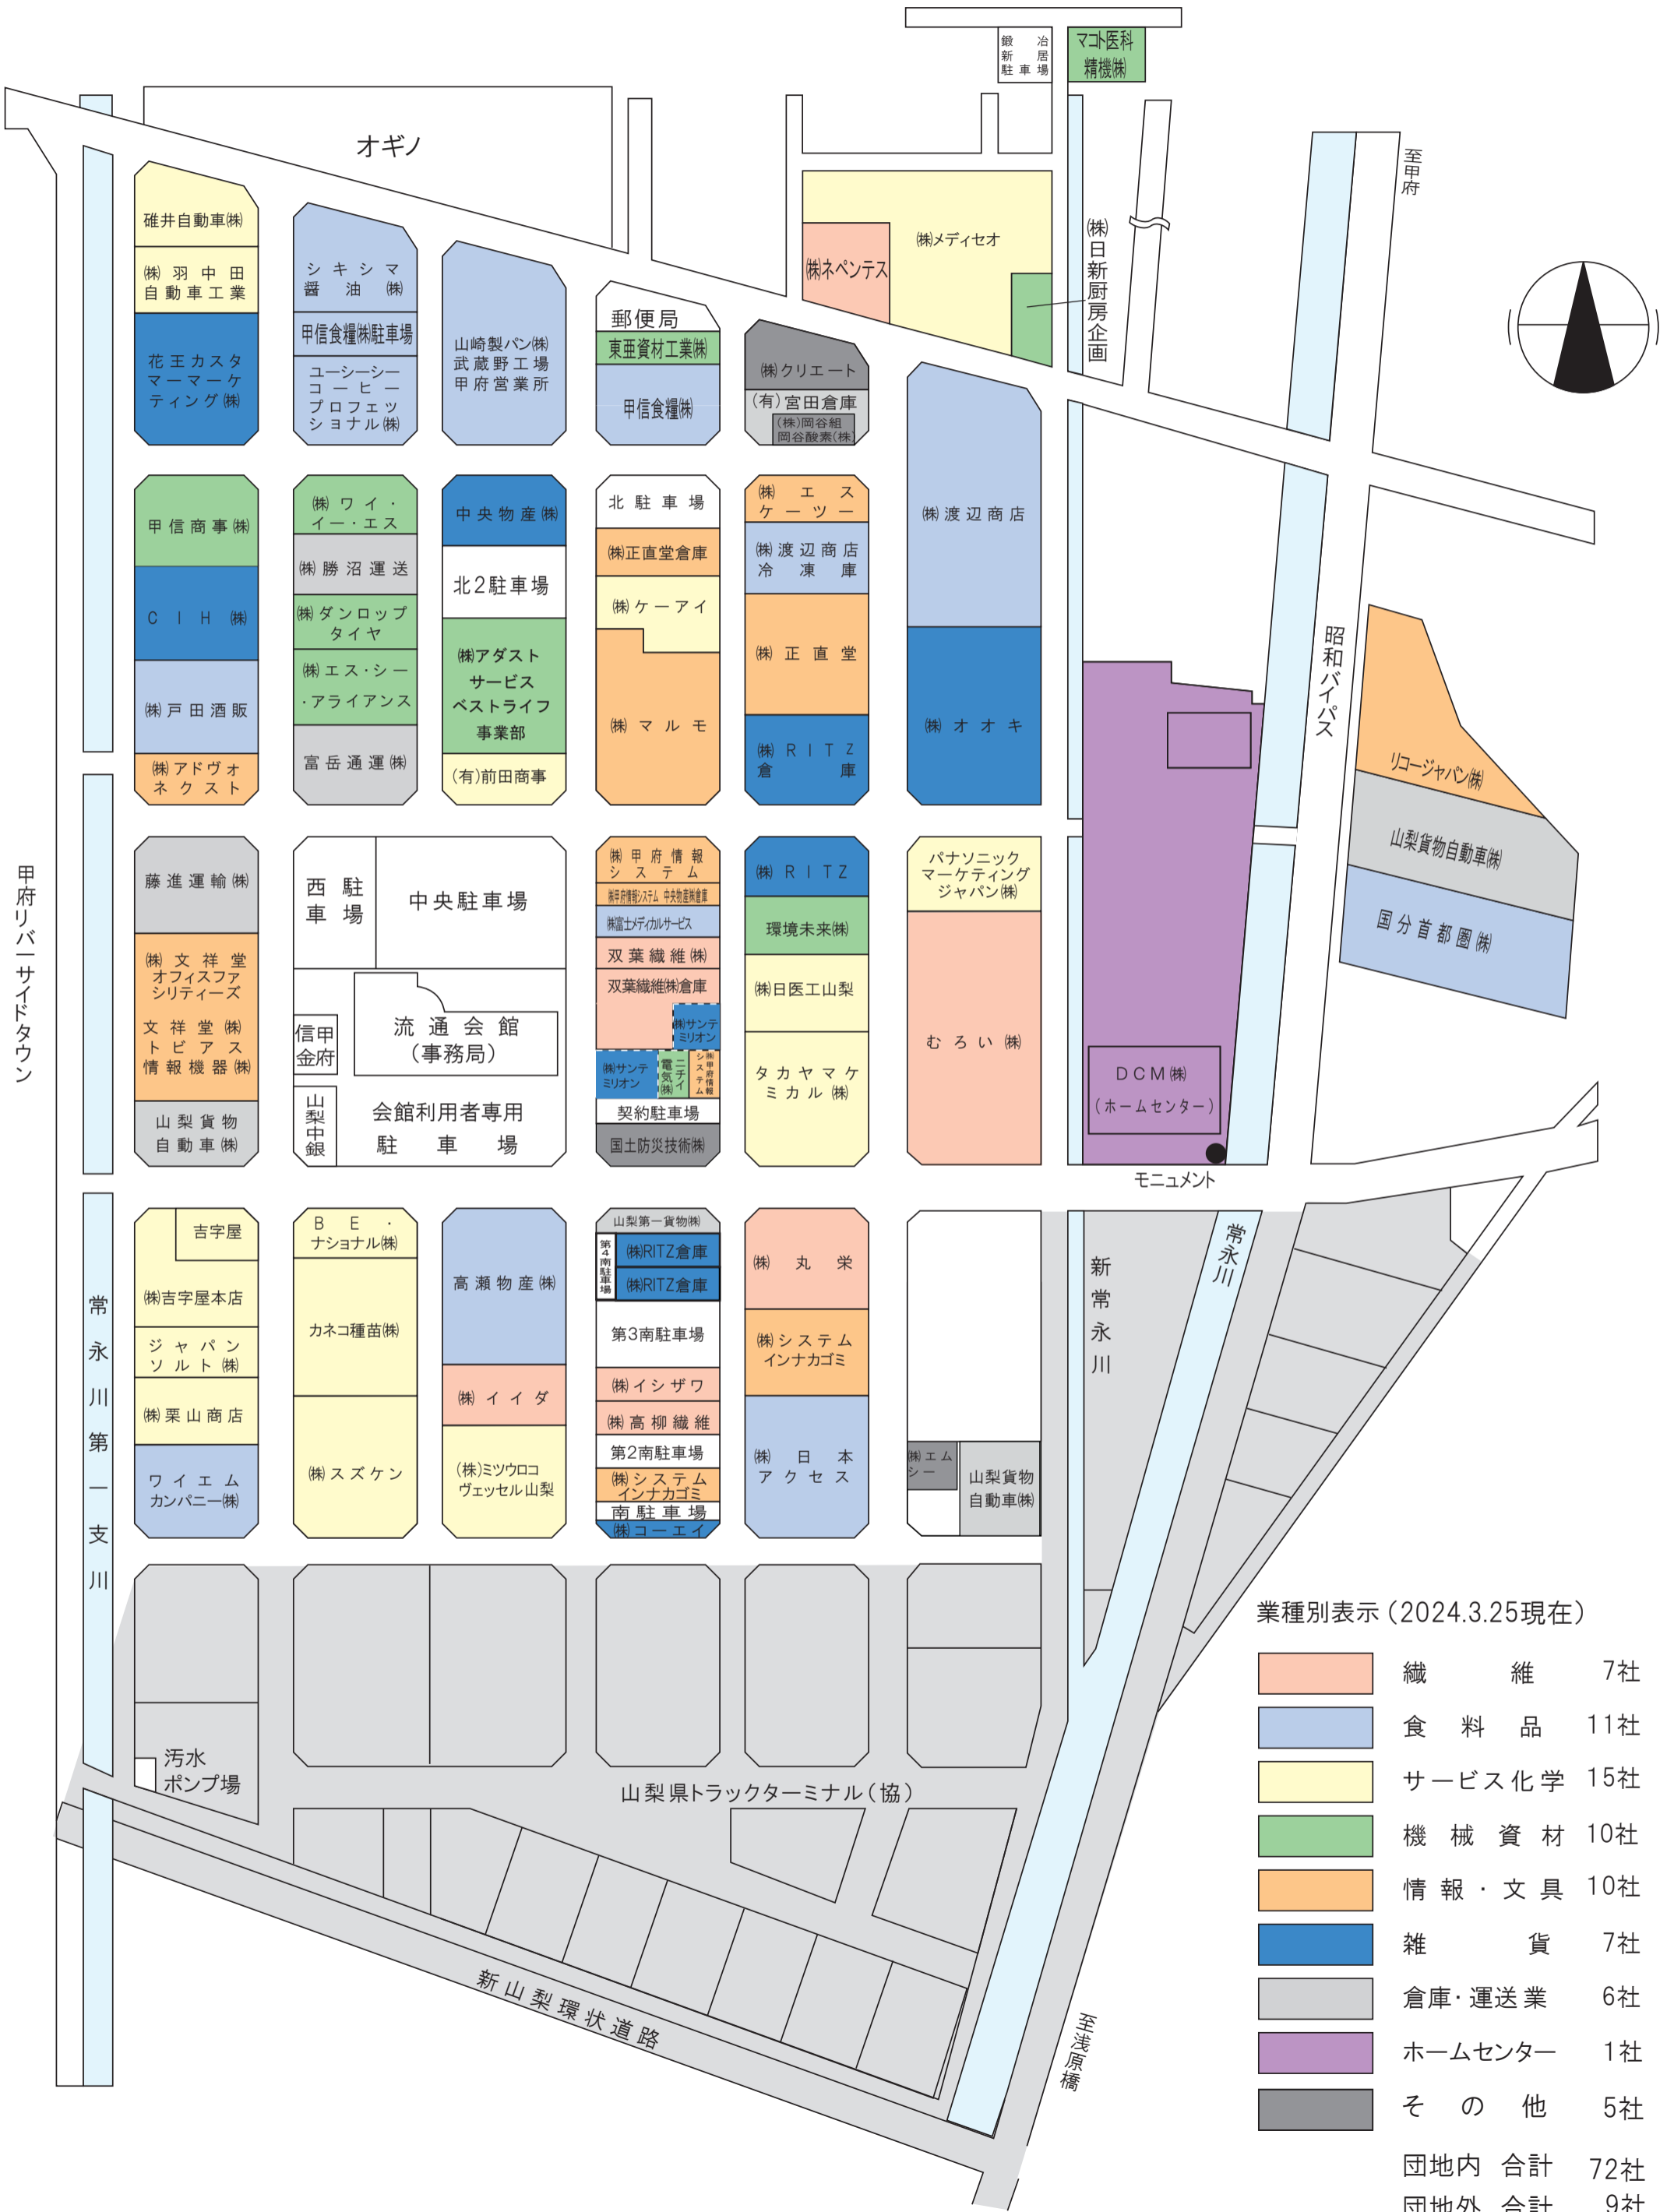

協同組合 山梨県流通センター MAP

業種別表示 (2024.3.25現在)

織 維	7社
食 料 品	11社
サ ー ビ ス 化 学	15社
機 械 資 材	10社
情 報 ・ 文 具	10社
雑 貨	7社
倉 庫 ・ 運 送 業	6社
ホ ー ム セ ン タ ー	1社
そ の 他	5社

団地内 合計 72社

団地外 合計 9社