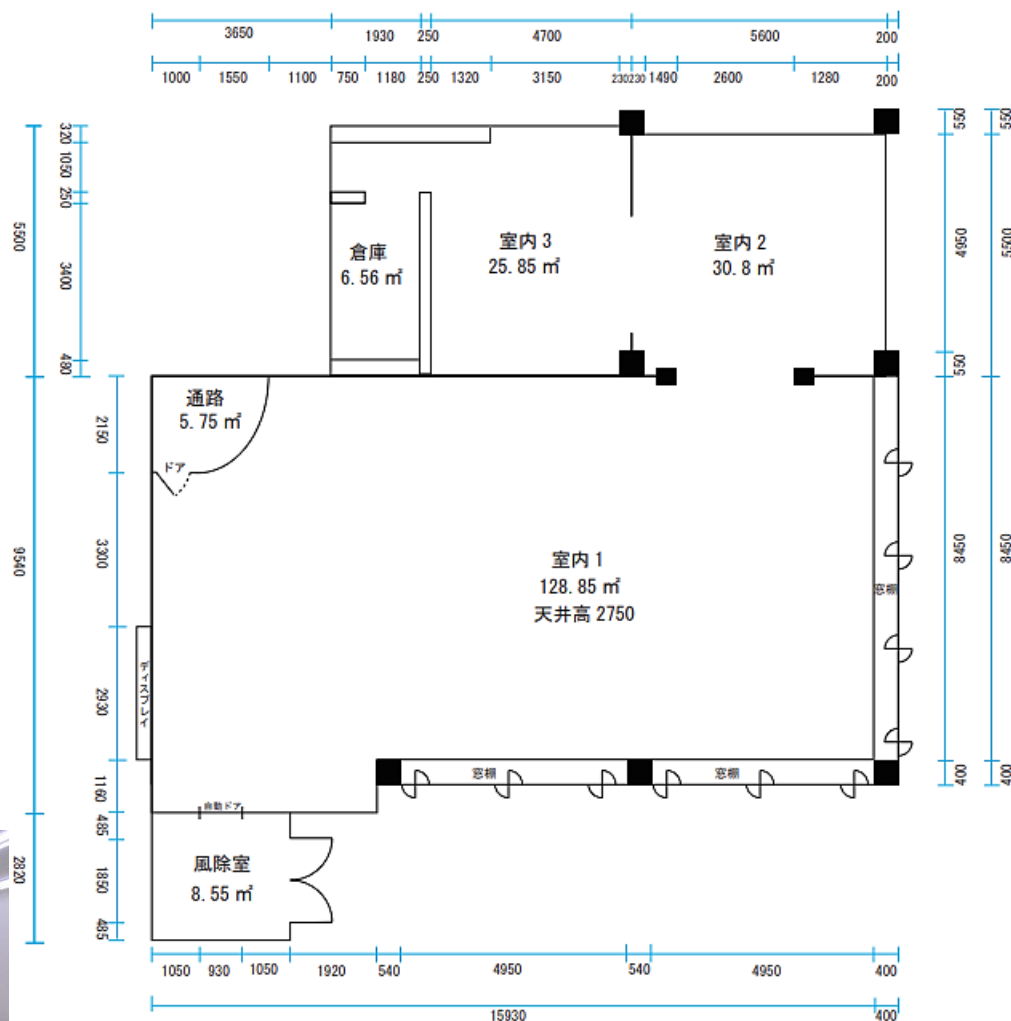

① 協同組合山梨県流通センター 貸店舗のご案内

貸倉庫・事務所内容

1、建物面積

室内 1	148.5㎡ (44.92坪)
室内 2、3	69.3㎡ (20.96坪)
	217.8㎡ (65.88坪)

- 2、住 所 山梨県中央市山之神流通団地 2-6-1
- 3、構 造 鉄筋コンクリート鉄骨造陸屋根垂鉛メッキ鋼板葺
- 4、引渡し 応相談
- 5、駐車場 共同契約駐車場有り
- 6、賃貸料 応相談
- 7、その他

  冷暖房エアコン完備（室内 1）

  トイレは共同利用（洋式ウォシュレットにリフォーム済）

  当組合準組合員にご加入いただきます。

  ※詳細はお問合せください。

8、お問い合わせ

山梨県中央市山之神流通団地 2-6-1 TEL055-273-4711
協同組合山梨県流通センター 事務局 担当 内藤・菅原

※この図面は現況と異なる場合がありますので、詳細につきましては現況優先となります。